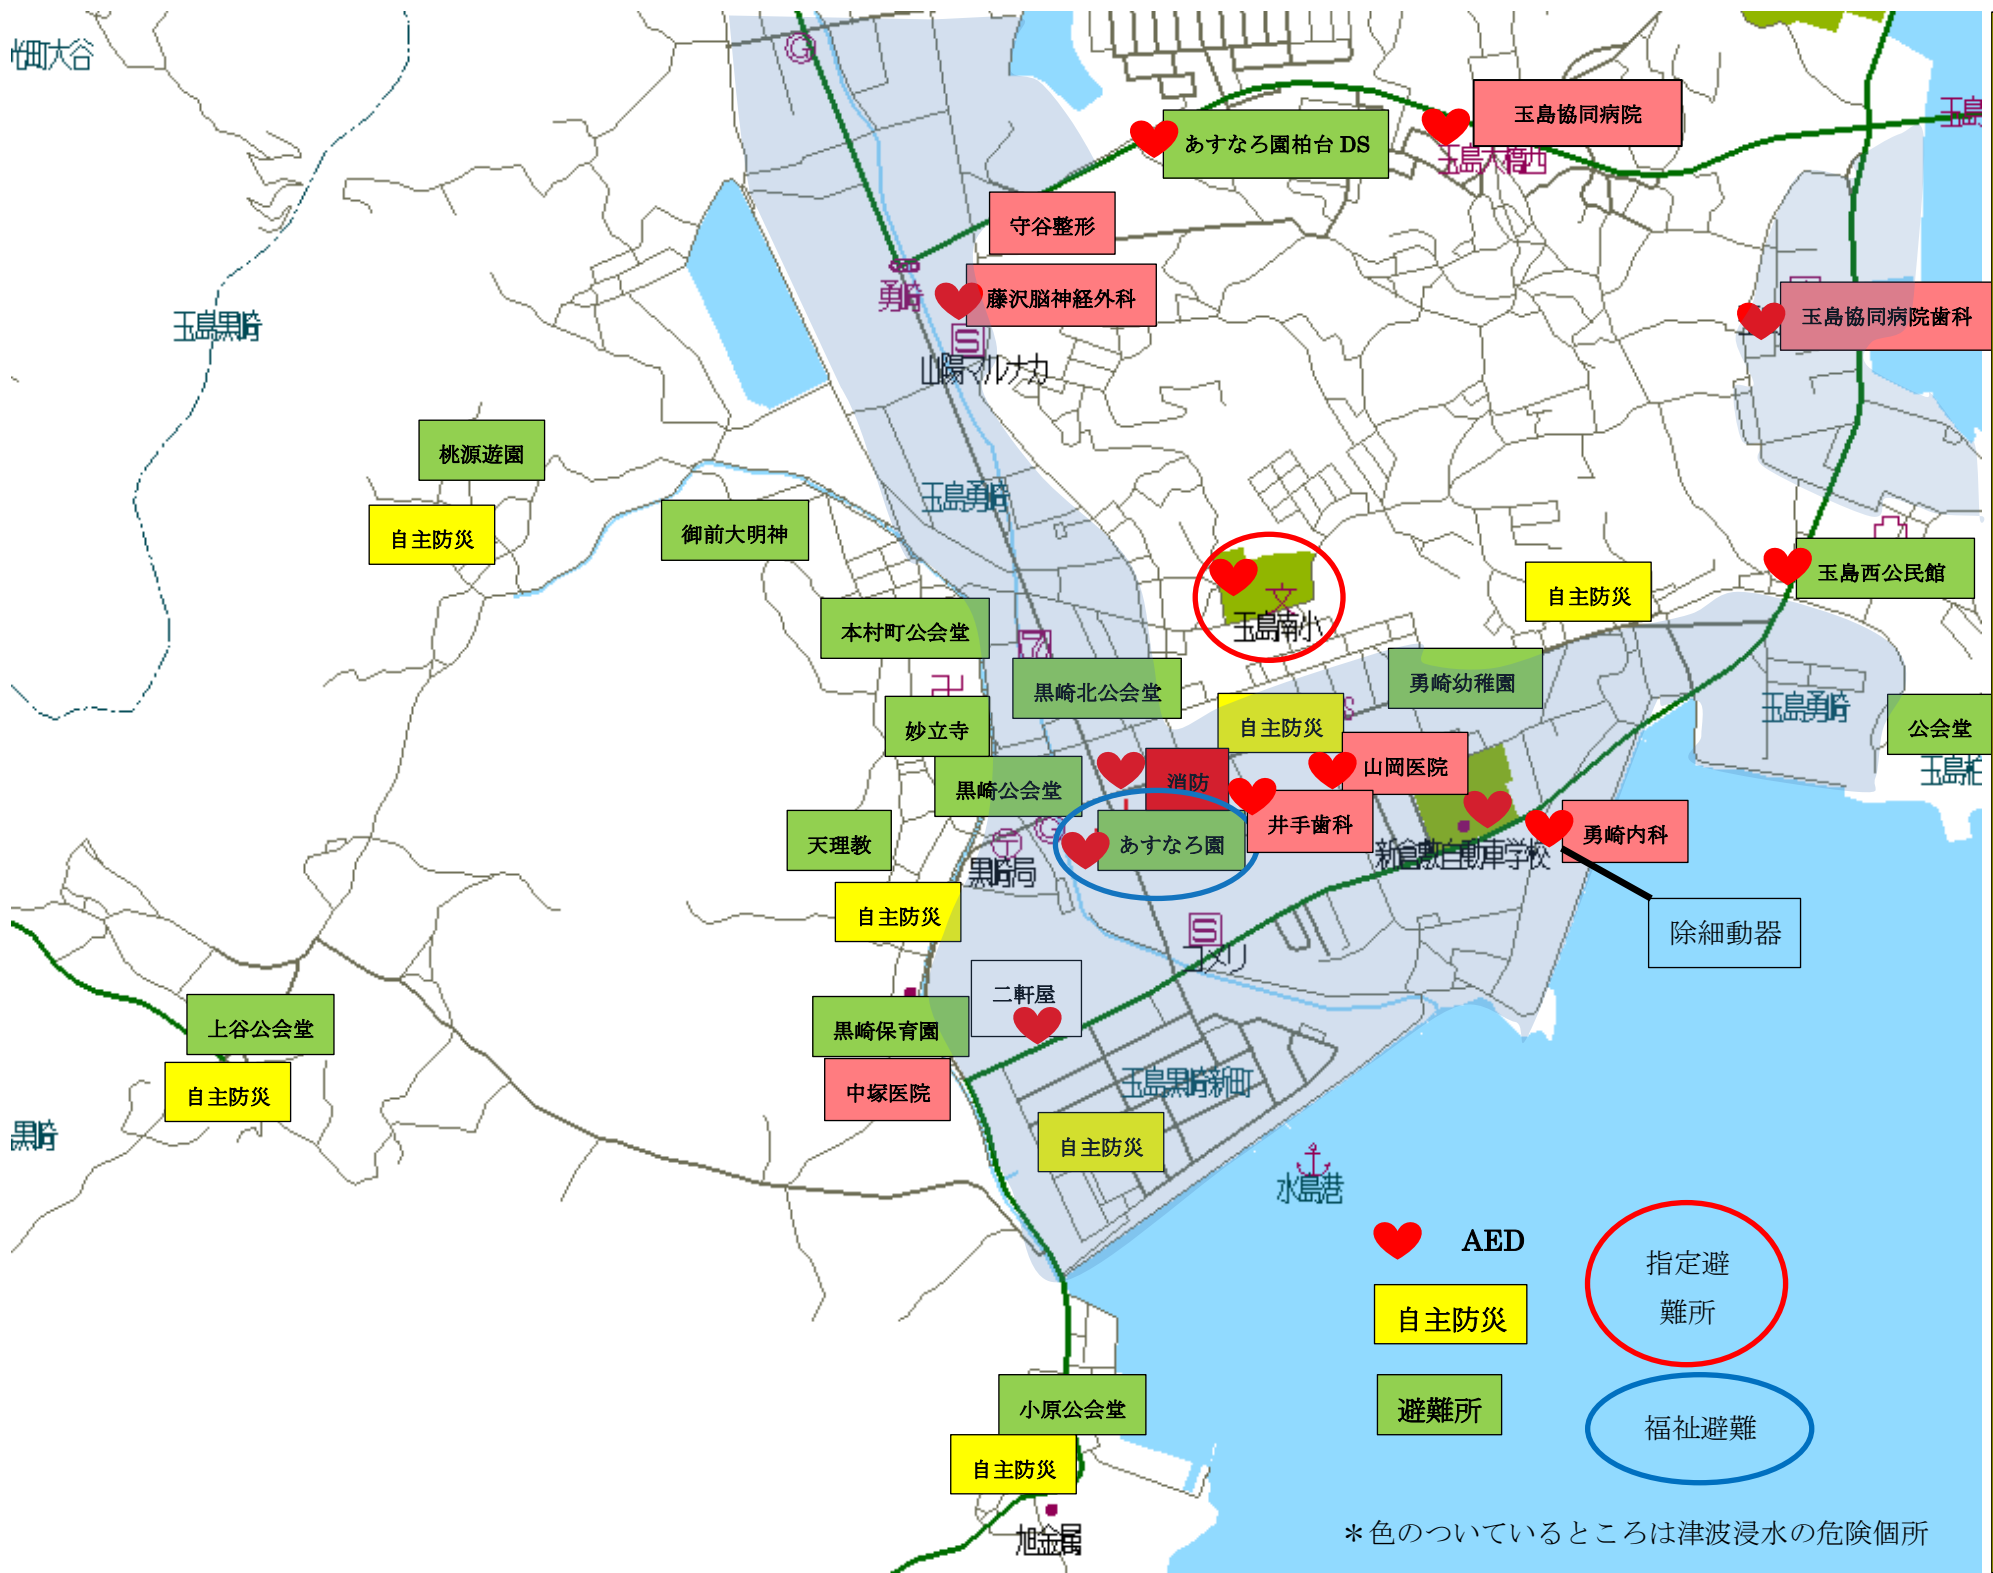

玉島南小学校区 防災マップ

玉島南小地域ケア会議

*色のついているところは津波浸水の危険箇所